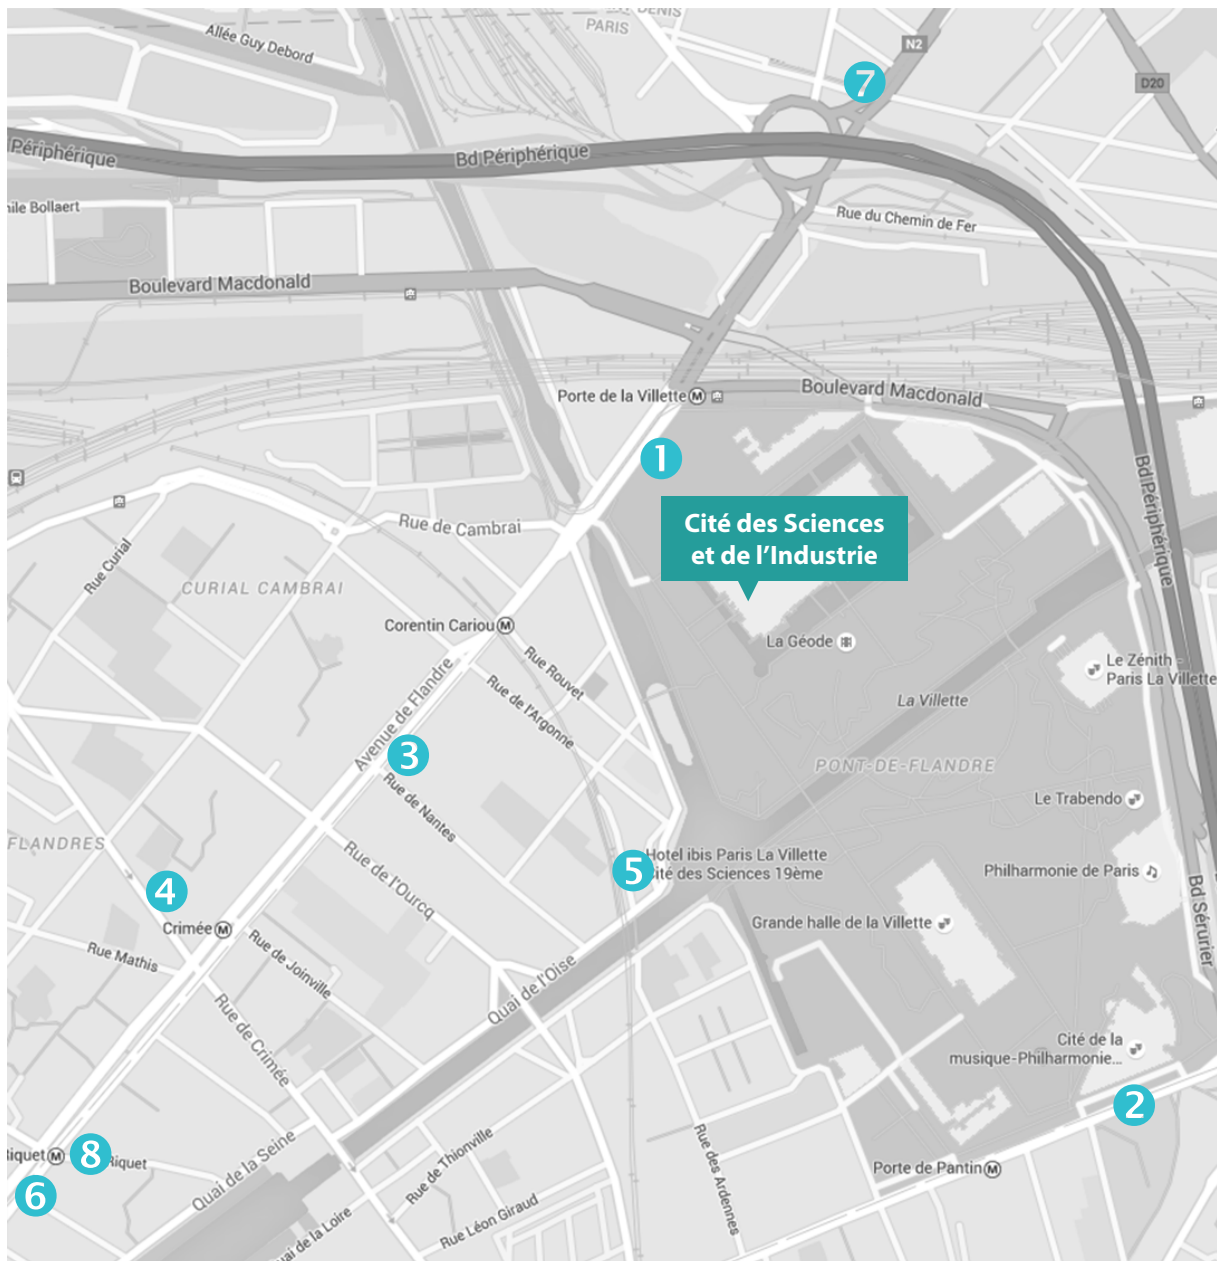

AUTOBUS : 139, 150, 152, station Porte-de-la-Villette.

VOITURE

Paris périphérique nord, sortie Porte de la Villette.

Parc autos payant, entrée quai de la Charente et boulevard Macdonald.

VELO

stations Vélib'

ROISSY CHARLES DE GAULLE

Prendre le RER B jusqu'à Gare du Nord
Puis prendre le métro 5 direction Bobigny-Pablo-Picasso jusqu'à la station Stalingrad
Enfin, prendre le métro 7 direction La-Courneuve-8-Mai-1945 jusqu'à la station Porte-de-la-Villette

ORLY

Prendre la navette Orlyval jusqu'à Antony
Poursuivre avec le RER B direction Aéroport Charles de Gaulle jusqu'à Gare de Nord
Puis, se diriger vers le métro 5 direction Bobigny-Pablo-Picasso jusqu'à la station Stalingrad
Enfin, prendre le métro 7 direction La-Courneuve-8-Mai-1945 jusqu'à la station Porte-de-la-Villette

Pour visualiser le plan interactif :

<https://drive.google.com/open?id=1R67x9egBKt-hS3flRzZDO8S931M&usp=sharing>

ANR