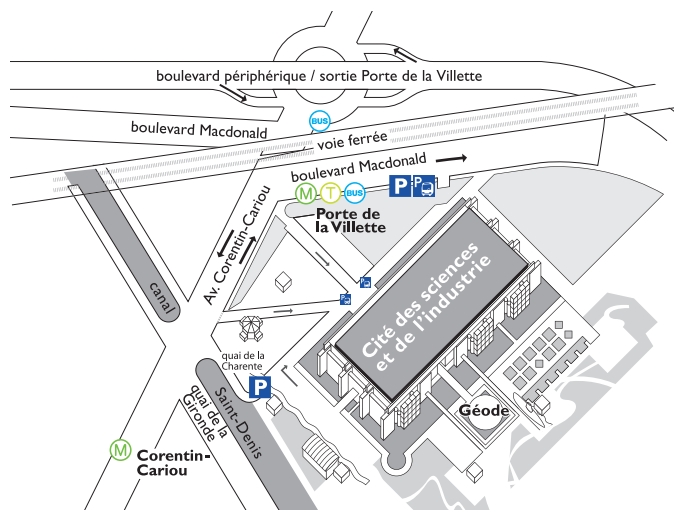

AUTOBUS : 139, 150, 152, station Porte-de-la-Villette.

VOITURE

Paris périphérique nord, sortie Porte de la Villette.

Parc autos payant, entrée quai de la Charente et boulevard Macdonald.

VELO

stations Vélib'

- N° 19009 : 28 bis, avenue Corentin-Cariou - 75019 Paris
- N° 19033 : 30, rue de Cambrai - 75019 Paris
- N° 19011 : 2, rue Rouvet - 75019 Paris
- N° 901 : allée du Belvédère - 75019 Paris

DEPUIS LES AEROPORTS

ROISSY CHARLES DE GAULLE

Prendre le RER B jusqu'à Gare du Nord
Puis prendre le métro 5 direction Bobigny-Pablo-Picasso jusqu'à la station Stalingrad
Enfin, prendre le métro 7 direction La-Courneuve-8-Mai-1945 jusqu'à la station Porte-de-la-Villette

ORLY

Prendre la navette Orlyval jusqu'à Antony
Poursuivre avec le RER B direction Aéroport Charles de Gaulle jusqu'à Gare de Nord
Puis, se diriger vers le métro 5 direction Bobigny-Pablo-Picasso jusqu'à la station Stalingrad
Enfin, prendre le métro 7 direction La-Courneuve-8-Mai-1945 jusqu'à la station Porte-de-la-Villette